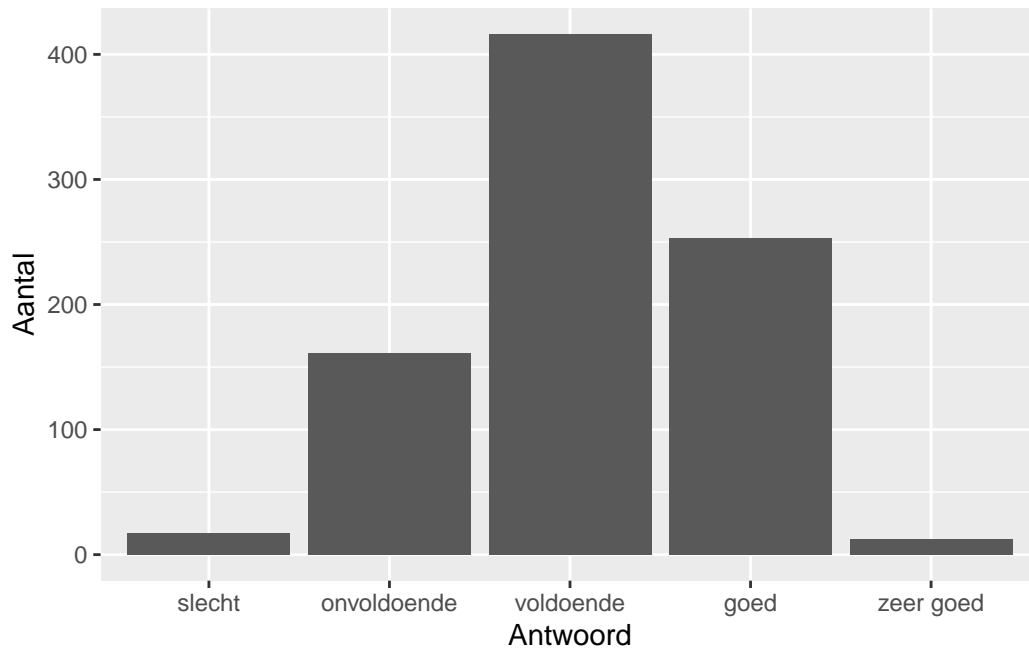

Gemiddelde [SD]: 2.51 [0.75]

Lengte

Wat is uw oordeel over de lengte van het examen in verhouding tot de tijd die de kandidaat ervoor beschikbaar heeft?

Antwoord	Codering	Aantal	Percentage
te lang	1	605	70.4%
precies goed	2	250	29.1%
te kort	3	4	0.5%
geen		247	

Gemiddelde [SD]: 1.3 [0.47]

Inhoud

Wat is uw oordeel over de inhoudelijke aansluiting van het examen bij het gegeven onderwijs?

Antwoord	Codering	Aantal	Percentage
slecht	1	17	2.0%
onvoldoende	2	161	18.7%
voldoende	3	416	48.4%
goed	4	253	29.5%
zeer goed	5	12	1.4%
geen		247	