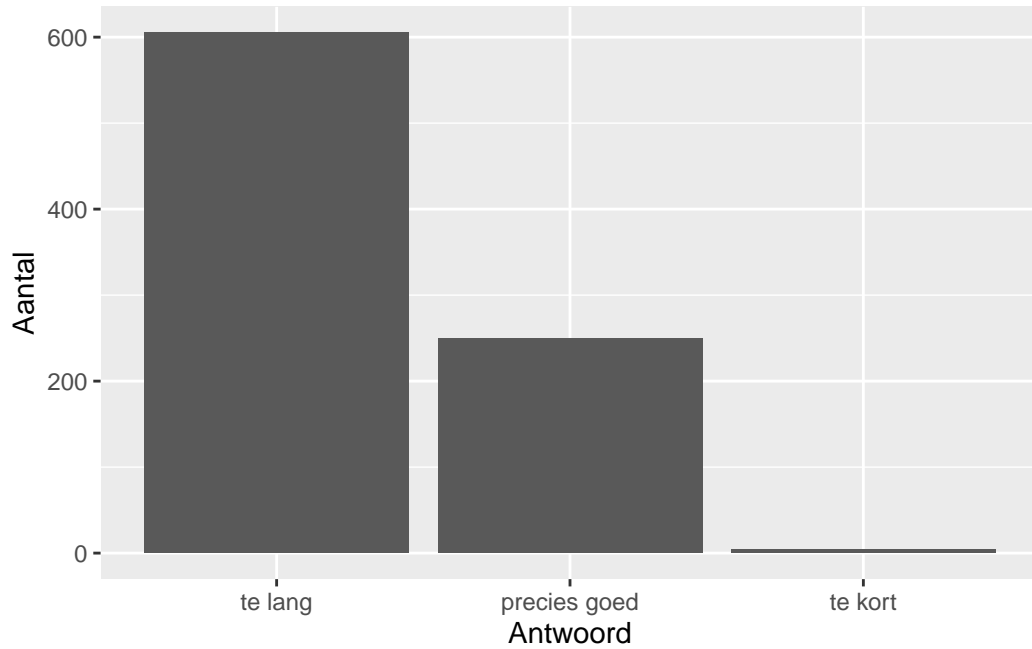

QuickScan CSE VWO wiskunde A - 2024 tijdvak 1

Vak Informatie

Reacties	Kandidaten		Totaal	Scholen		Totaal	Docenten	
	Ingeschreven	Ingezonden		Ingevuld	Percentage		Ingevuld	Percentage
859	19269	16508	483	518	107	956	752	79

Moelijkheidsgraad

Wat is uw oordeel over de moelijkheidsgraad van het examen?

Antwoord	Codering	Aantal	Percentage
te moeilijk	1	69	8.0%
moeilijk	2	340	39.6%
precies goed	3	394	45.9%
makkelijk	4	51	5.9%
te makkelijk	5	5	0.6%
geen		247	

Gemiddelde [SD]: 2.51 [0.75]

Lengte

Wat is uw oordeel over de lengte van het examen in verhouding tot de tijd die de kandidaat ervoor beschikbaar heeft?

Antwoord	Codering	Aantal	Percentage
te lang	1	605	70.4%
precies goed	2	250	29.1%
te kort	3	4	0.5%
geen		247	