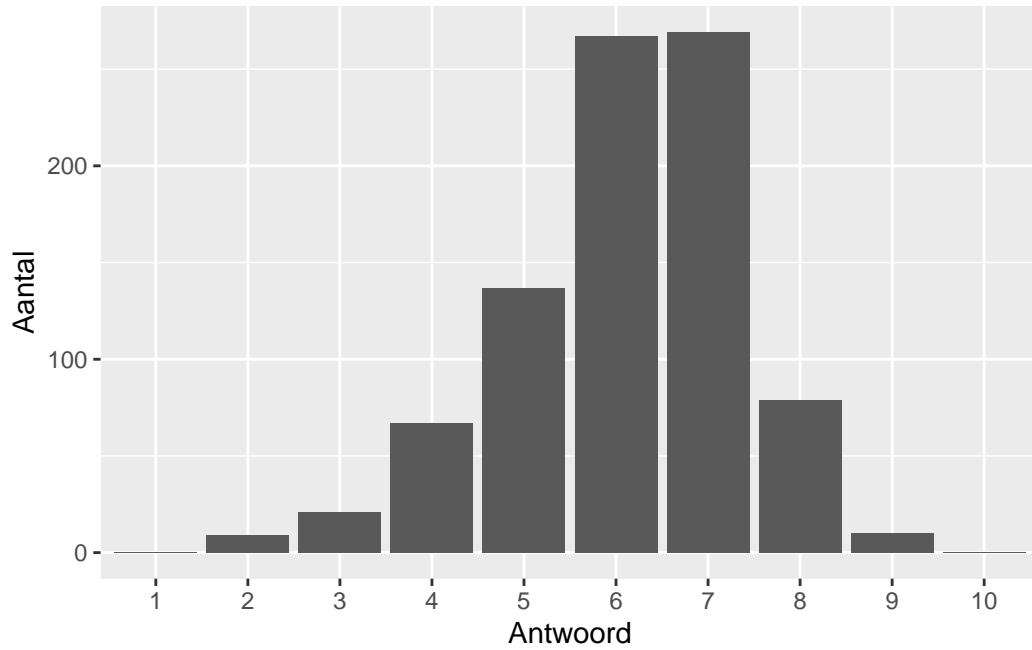

Waardering

Welk cijfer zou u dit examen geven?

Antwoord	Codering	Aantal	Percentage
1	1	0	0.0%
2	2	9	1.0%
3	3	21	2.4%
4	4	67	7.8%
5	5	137	15.9%
6	6	267	31.1%
7	7	269	31.3%
8	8	79	9.2%
9	9	10	1.2%
10	10	0	0.0%
geen		247	

Gemiddelde [SD]: 6.1 [1.28]