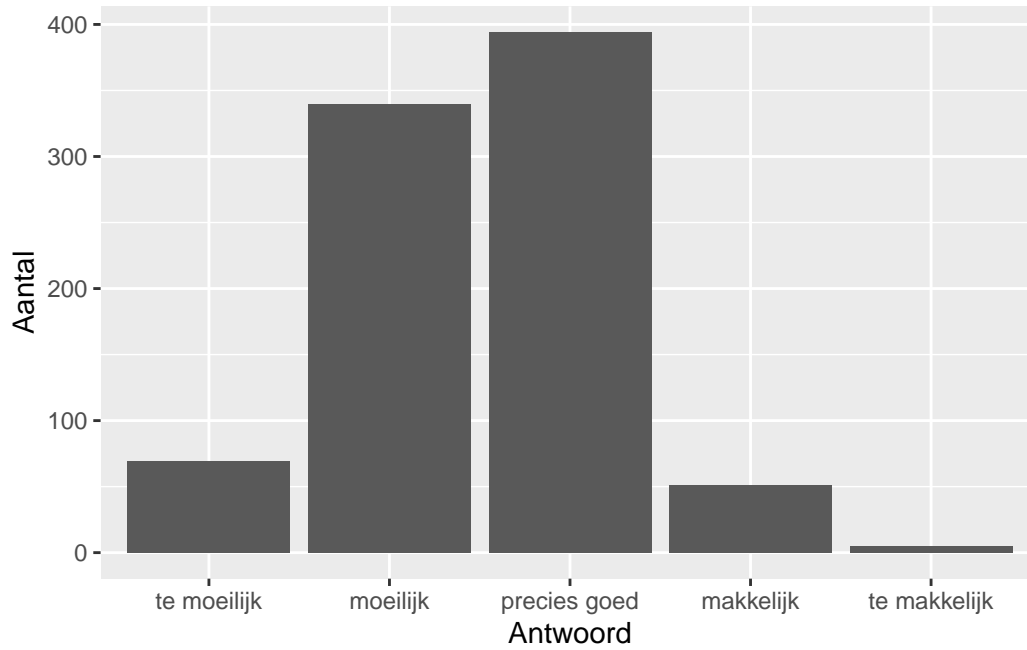

QuickScan CSE VWO wiskunde A - 2024 tijdvak 1

Vak Informatie

Reacties	Kandidaten		Totaal	Scholen		Totaal	Docenten	
	Ingeschreven	Ingezonden		Ingevuld	Percentage		Ingevuld	Percentage
859	19269	16508	483	518	107	956	752	79

Moelijkheidsgraad

Wat is uw oordeel over de moelijkheidsgraad van het examen?

Antwoord	Codering	Aantal	Percentage
te moeilijk	1	69	8.0%
moeilijk	2	340	39.6%
precies goed	3	394	45.9%
makkelijk	4	51	5.9%
te makkelijk	5	5	0.6%
geen		247	

Gemiddelde [SD]: 2.51 [0.75]

Lengte

Wat is uw oordeel over de lengte van het examen in verhouding tot de tijd die de kandidaat ervoor beschikbaar heeft?

Antwoord	Codering	Aantal	Percentage
te lang	1	605	70.4%
precies goed	2	250	29.1%
te kort	3	4	0.5%
geen		247	