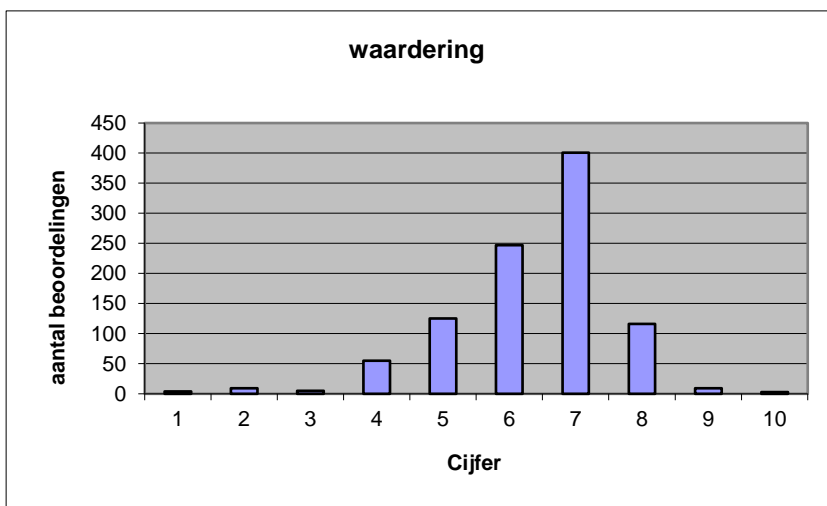

- zeer goed.
- goed.
- voldoende.
- onvoldoende.
- slecht.

Abs	Perc.
29	3%
328	34%
418	43%
178	18%
21	2%
N=	974
	100%

gemiddelde	3,17
standaardafw	0,83

Welk cijfer zou u dit examen geven?
Ik geef dit examen een:

- 1
- 2
- 3
- 4
- 5
- 6
- 7
- 8
- 9
- 10

Abs.	Perc.
4	0%
9	1%
5	1%
55	6%
125	13%
247	25%
401	41%
116	12%
9	1%
3	0%
N=	974
	100%

gemiddelde	6,38
standaardafw	1,24

Quick scan
VWO wiskunde A 2023 tijdvak 1

Correlatietabel

	Lengte examen		
		Aansluiting onderwijs	
			Cijfer examen (waardering)
Moeilijkheidsgraad	0,14	-0,05	0,03
Lengte examen		0,02	0,13
Aansluiting onderwijs			0,66

Moeilijkheidsgraad	1 = te moeilijk, 5 = te makkelijk
Lengte examen	1 = te lang, 3 = te kort
Aansluiting onderwijs	hercodeerd: slecht=1; zeer goed=5
Cijfer examen (waardering)	1=slecht; 10 = uitmuntend