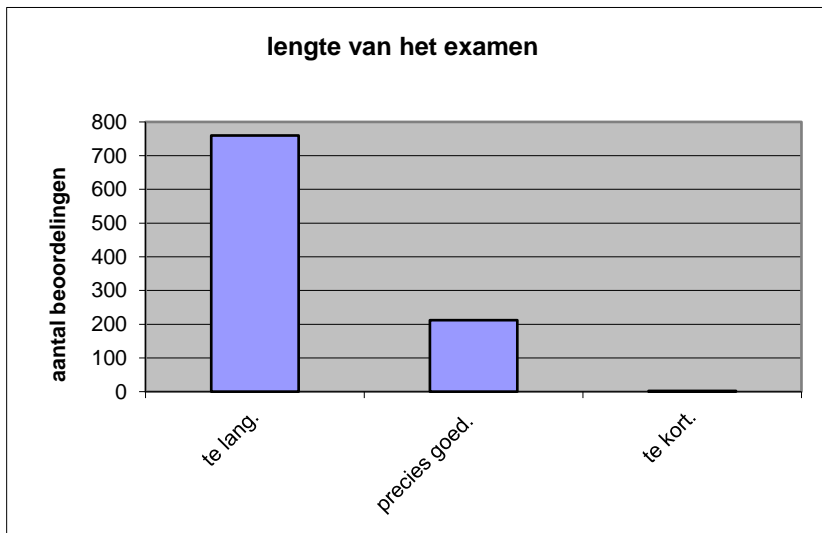

	Abs.	Perc.
te moeilijk.	20	2%
moeilijk.	145	15%
niet te moeilijk/niet te makkelijk.	602	62%
makkelijk.	182	19%
te makkelijk.	25	3%
N=	974	100%

gemiddelde	3,05
standaardafw.	0,72

Wat is uw oordeel over de lengte van het examen in verhouding tot de tijd die de kandidaat ervoor beschikbaar heeft?

Het examen is

- te lang.
- precies goed.
- te kort.

	Abs.	Perc.
te lang.	760	78%
precies goed.	212	22%
te kort.	2	0%
N=	974	100%

gemiddelde	1,22
standaardafw	0,42

Wat is uw oordeel over de inhoudelijke aansluiting van het examen bij het gegeven onderwijs?