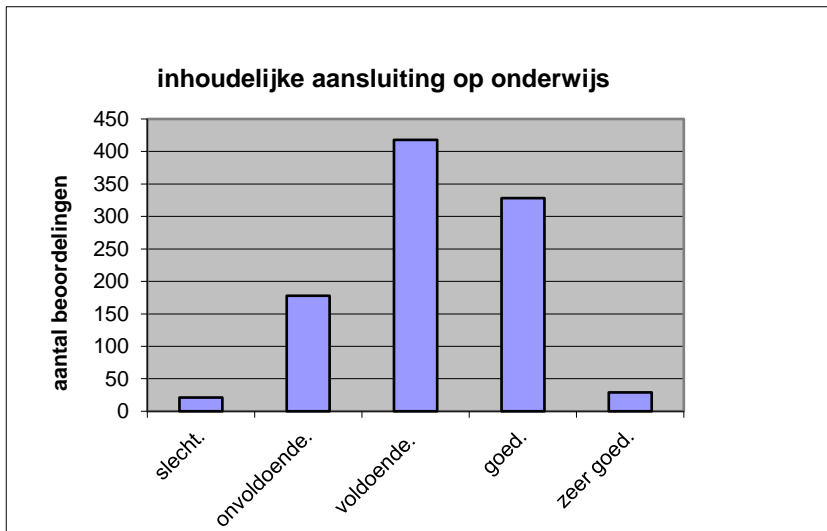

Wat is uw oordeel over de inhoudelijke aansluiting van het examen bij het gegeven onderwijs?

- zeer goed.
- goed.
- voldoende.
- onvoldoende.
- slecht.

Abs	Perc.
29	3%
328	34%
418	43%
178	18%
21	2%
N=	974
	100%

gemiddelde	3,17
standaardafw	0,83