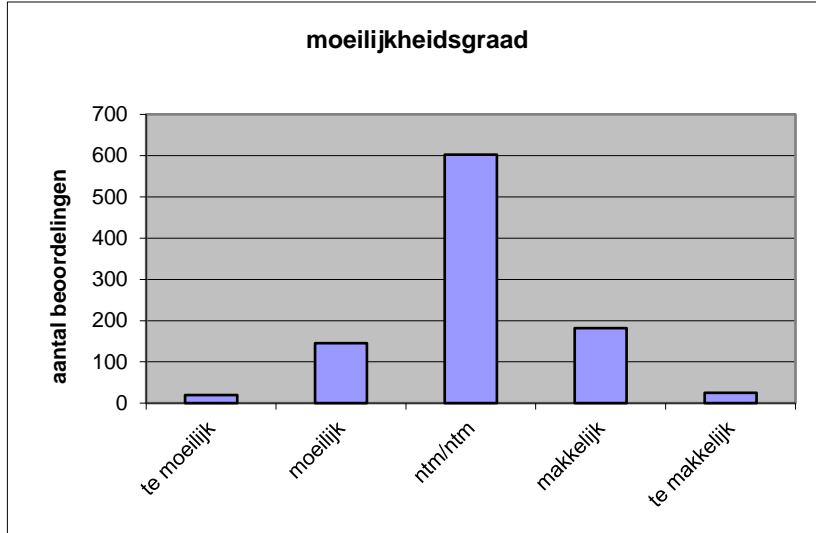

Quick scan
23115 VWO wiskunde A 2023 tijdvak 1

Wat is uw oordeel over de moeilijkheidsgraad van het examen?

Ik vind het examen

- te moeilijk.
- moeilijk.
- niet te moeilijk/niet te makkelijk.
- makkelijk.
- te makkelijk.

	Abs.	Perc.
te moeilijk.	20	2%
moeilijk.	145	15%
niet te moeilijk/niet te makkelijk.	602	62%
makkelijk.	182	19%
te makkelijk.	25	3%
N=	974	100%

gemiddelde	3,05
standaardafw.	0,72

Wat is uw oordeel over de lengte van het examen in verhouding tot de tijd die de kandidaat ervoor beschikbaar heeft?

Het examen is

- te lang.
- precies goed.
- te kort.

	Abs.	Perc.
te lang.	760	78%
precies goed.	212	22%
te kort.	2	0%
N=	974	100%

gemiddelde	1,22
standaardafw	0,42

Wat is uw oordeel over de inhoudelijke aansluiting van het examen bij het gegeven onderwijs?