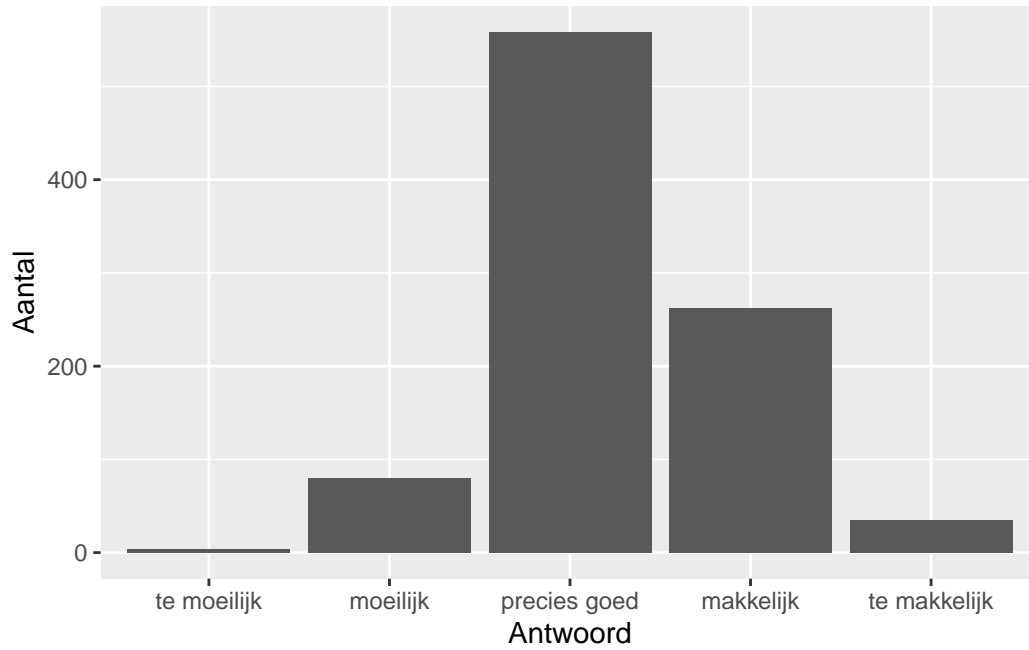

QuickScan CSE VWO scheikunde - 2024 tijdvak 1

Vak Informatie

Reacties	Kandidaten		Totaal	Scholen		Totaal	Docenten	
	Ingeschreven	Ingezonden		Ingevuld	Percentage		Ingevuld	Percentage
939	20594	18887	503	534	106	846	724	86

Moelijkheidsgraad

Wat is uw oordeel over de moeilijkheidsgraad van het examen?

Antwoord	Codering	Aantal	Percentage
te moeilijk	1	4	0.4%
moeilijk	2	80	8.5%
precies goed	3	558	59.4%
makkelijk	4	262	27.9%
te makkelijk	5	35	3.7%
geen		181	

Gemiddelde [SD]: 3.26 [0.68]

Lengte

Wat is uw oordeel over de lengte van het examen in verhouding tot de tijd die de kandidaat ervoor beschikbaar heeft?

Antwoord	Codering	Aantal	Percentage
te lang	1	47	5.0%
precies goed	2	840	89.5%
te kort	3	52	5.5%
geen		181	