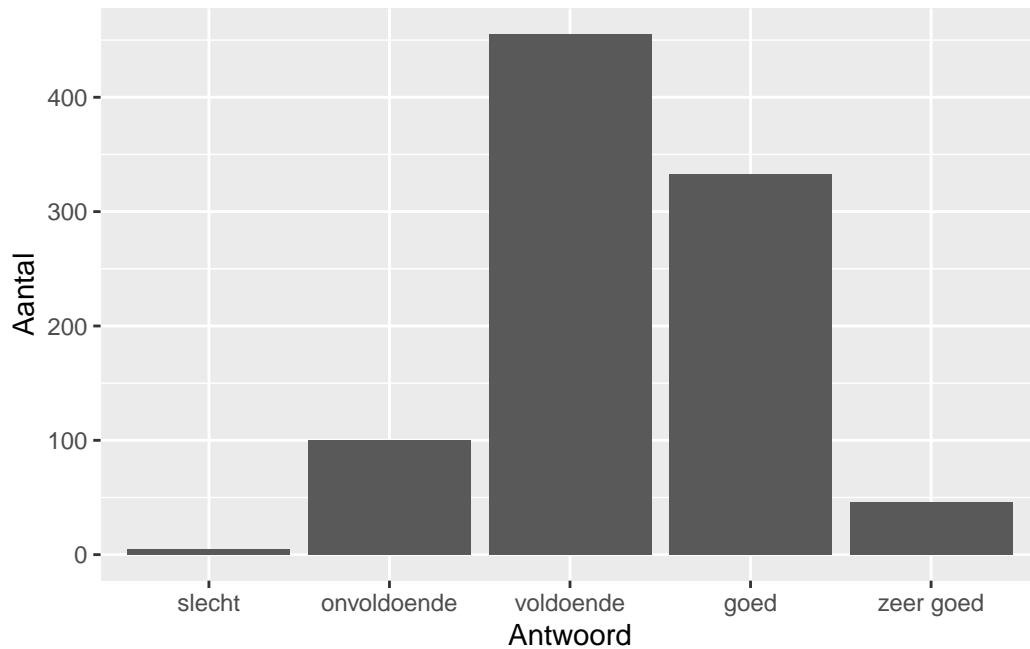

Gemiddelde [SD]: 3.26 [0.68]

Lengte

Wat is uw oordeel over de lengte van het examen in verhouding tot de tijd die de kandidaat ervoor beschikbaar heeft?

Antwoord	Codering	Aantal	Percentage
te lang	1	47	5.0%
precies goed	2	840	89.5%
te kort	3	52	5.5%
geen		181	

Gemiddelde [SD]: 2.01 [0.32]

Inhoud

Wat is uw oordeel over de inhoudelijke aansluiting van het examen bij het gegeven onderwijs?

Antwoord	Codering	Aantal	Percentage
slecht	1	5	0.5%
onvoldoende	2	100	10.6%
voldoende	3	455	48.5%
goed	4	333	35.5%
zeer goed	5	46	4.9%
geen		181	