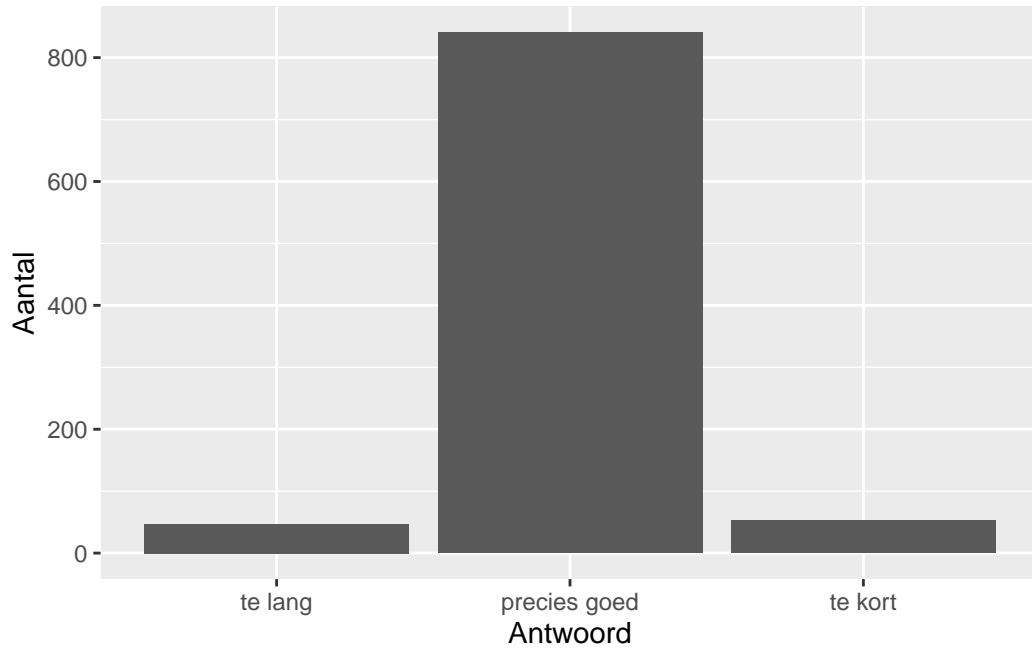

QuickScan CSE VWO scheikunde - 2024 tijdvak 1

Vak Informatie

Reacties	Kandidaten		Totaal	Scholen		Totaal	Docenten	
	Ingeschreven	Ingezonden		Ingevuld	Percentage		Ingevuld	Percentage
939	20594	18887	503	534	106	846	724	86

Moelijkheidsgraad

Wat is uw oordeel over de moeilijkheidsgraad van het examen?

Antwoord	Codering	Aantal	Percentage
te moeilijk	1	4	0.4%
moeilijk	2	80	8.5%
precies goed	3	558	59.4%
makkelijk	4	262	27.9%
te makkelijk	5	35	3.7%
geen		181	

Gemiddelde [SD]: 3.26 [0.68]

Lengte

Wat is uw oordeel over de lengte van het examen in verhouding tot de tijd die de kandidaat ervoor beschikbaar heeft?

Antwoord	Codering	Aantal	Percentage
te lang	1	47	5.0%
precies goed	2	840	89.5%
te kort	3	52	5.5%
geen		181	