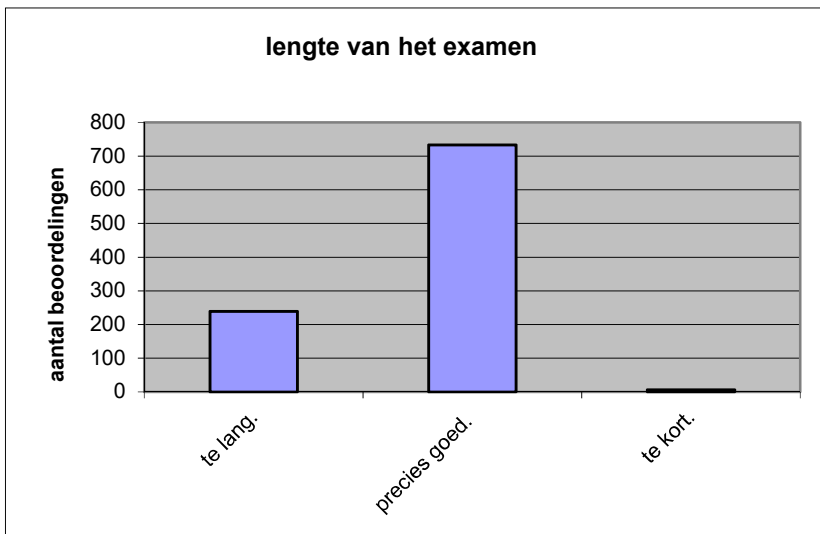

	<b>Abs.</b>	<b>Perc.</b>
te moeilijk.	34	3%
moeilijk.	373	38%
niet te moeilijk/niet te makkelijk.	536	55%
makkelijk.	28	3%
te makkelijk.	7	1%
<b>N=</b>	<b>978</b>	<b>100%</b>

gemiddelde	2,59
standaardafw.	0,64

Wat is uw oordeel over de lengte van het examen in verhouding tot de tijd die de kandidaat ervoor beschikbaar heeft?

Het examen is

- te lang.
- precies goed.
- te kort.

	<b>Abs.</b>	<b>Perc.</b>
te lang.	239	24%
precies goed.	733	75%
te kort.	6	1%
<b>N=</b>	<b>978</b>	<b>100%</b>

gemiddelde	1,76
standaardafw	0,44

Wat is uw oordeel over de inhoudelijke aansluiting van het examen bij het gegeven onderwijs?

- zeer goed.
- goed.
- voldoende.
- onvoldoende.
- slecht.

	Abs	Perc.
zeer goed.	6	1%
goed.	229	23%
voldoende.	515	53%
onvoldoende.	201	21%
slecht.	27	3%
<b>N=</b>	<b>978</b>	<b>100%</b>