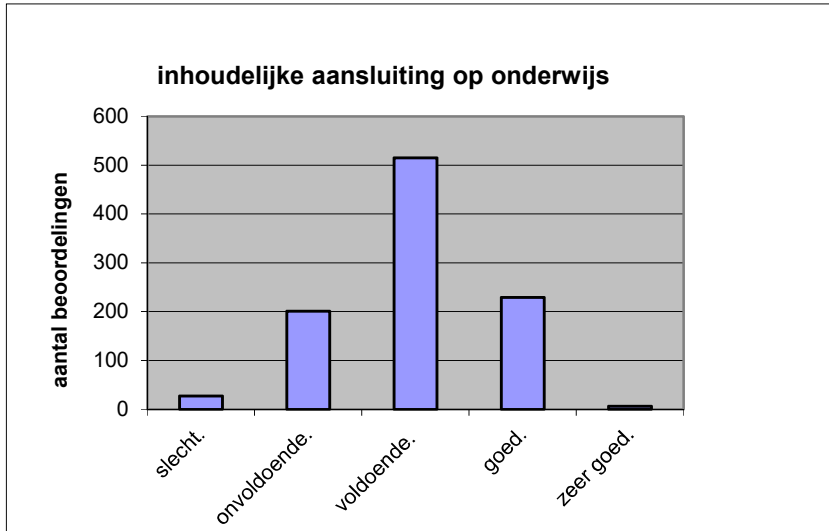

Wat is uw oordeel over de inhoudelijke aansluiting van het examen bij het gegeven onderwijs?

- zeer goed.
- goed.
- voldoende.
- onvoldoende.
- slecht.

	Abs	Perc.
zeer goed.	6	1%
goed.	229	23%
voldoende.	515	53%
onvoldoende.	201	21%
slecht.	27	3%
N=	978	100%

gemiddelde	2,99
standaardafw	0,76