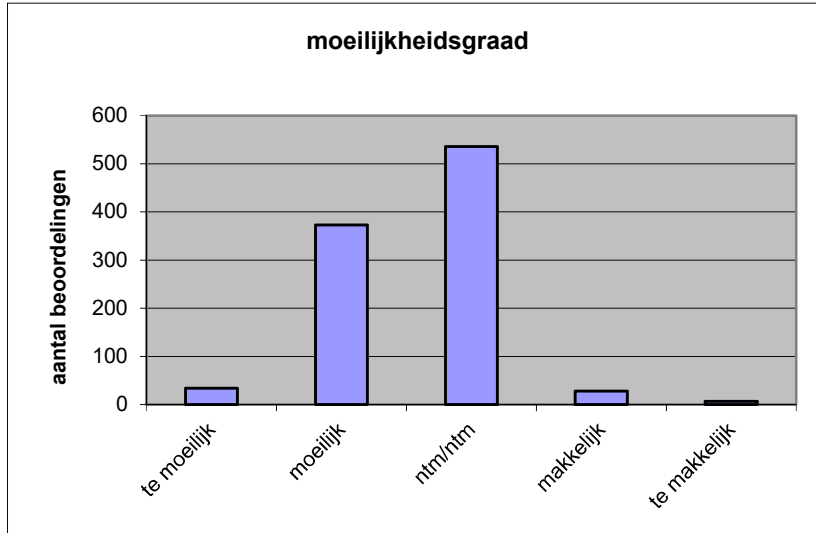

**Quick scan**  
**18101 VWO Nederlands 2018 tijdvak 1**

Wat is uw oordeel over de moeilijkheidsgraad van het examen?

Ik vind het examen

- te moeilijk.
- moeilijk.
- niet te moeilijk/niet te makkelijk.
- makkelijk.
- te makkelijk.

	<b>Abs.</b>	<b>Perc.</b>
te moeilijk.	34	3%
moeilijk.	373	38%
niet te moeilijk/niet te makkelijk.	536	55%
makkelijk.	28	3%
te makkelijk.	7	1%
<b>N=</b>	<b>978</b>	<b>100%</b>

gemiddelde	2,59
standaardafw.	0,64

Wat is uw oordeel over de lengte van het examen in verhouding tot de tijd die de kandidaat ervoor beschikbaar heeft?

Het examen is

- te lang.
- precies goed.
- te kort.

	<b>Abs.</b>	<b>Perc.</b>
te lang.	239	24%
precies goed.	733	75%
te kort.	6	1%
<b>N=</b>	<b>978</b>	<b>100%</b>