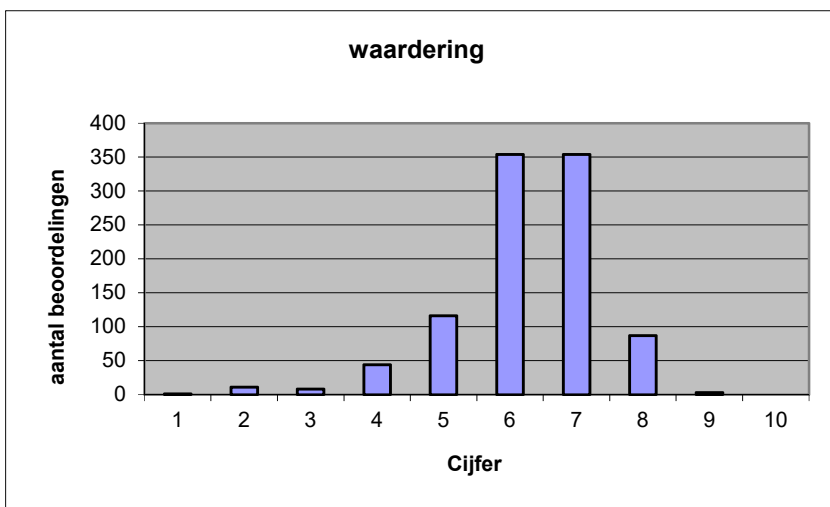

gemiddelde	2,99
standaardafw	0,76

Welk cijfer zou u dit examen geven?  
Ik geef dit examen een:

- 1
- 2
- 3
- 4
- 5
- 6
- 7
- 8
- 9
- 10

	Abs.	Perc.
1	1	0%
2	11	1%
3	8	1%
4	44	4%
5	116	12%
6	354	36%
7	354	36%
8	87	9%
9	3	0%
10	0	0%
<b>N=</b>	<b>978</b>	<b>100%</b>

gemiddelde	6,27
standaardafw	1,12

**Quick scan**  
**VWO Nederlands 2018 tijdvak 1**

**Correlatietabel**

	Lengte examen		
		Aansluiting onderwijs	
			Cijfer examen (waardering)
Moeilijkheidsgraad	0,25	0,18	0,38
Lengte examen		0,07	0,25
Aansluiting onderwijs			0,58

Moeilijkheidsgraad	1 = te moeilijk, 5 = te makkelijk
Lengte examen	1 = te lang, 3 = te kort
Aansluiting onderwijs	hercodeerd: slecht=1; zeer goed=5
Cijfer examen (waardering)	1=slecht; 10 = uitmuntend