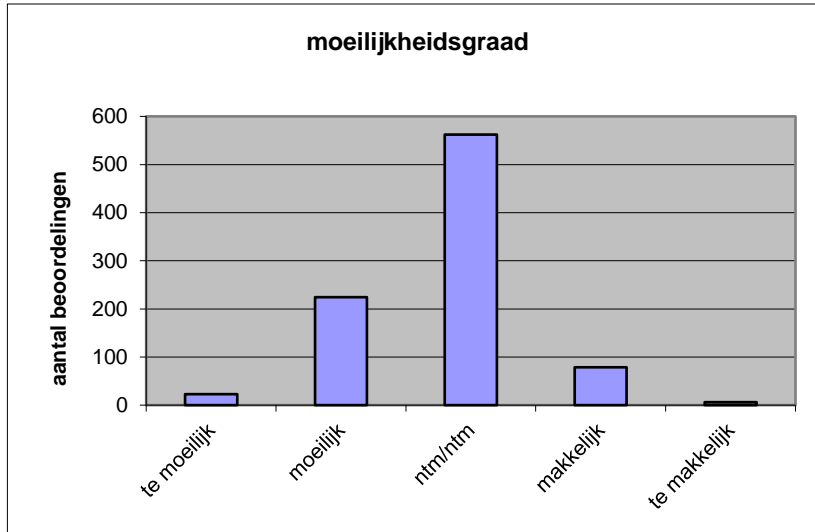

Quick scan
22118 VWO natuurkunde 2022 tijdvak 1

Wat is uw oordeel over de moeilijkheidsgraad van het examen?

Ik vind het examen

- te moeilijk.
- moeilijk.
- niet te moeilijk/niet te makkelijk.
- makkelijk.
- te makkelijk.

	Abs.	Perc.
te moeilijk.	23	3%
moeilijk.	224	25%
niet te moeilijk/niet te makkelijk.	562	63%
makkelijk.	79	9%
te makkelijk.	6	1%
N=	894	100%

gemiddelde	2,80
standaardafw.	0,66

Wat is uw oordeel over de lengte van het examen in verhouding tot de tijd die de kandidaat ervoor beschikbaar heeft?

Het examen is

- te lang.
- precies goed.
- te kort.

	Abs.	Perc.
te lang.	609	68%
precies goed.	285	32%
te kort.	0	0%
N=	894	100%

gemiddelde	1,32
standaardafw	0,47

Wat is uw oordeel over de inhoudelijke aansluiting van het examen bij het gegeven onderwijs?