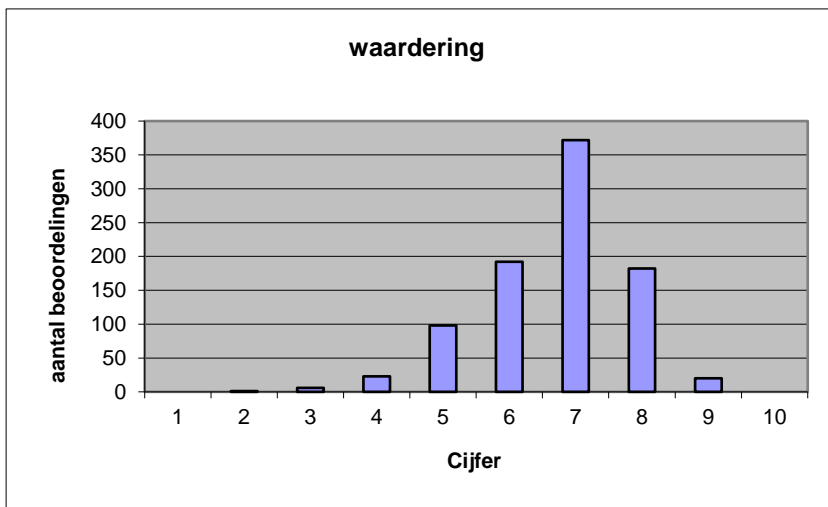

- zeer goed.
- goed.
- voldoende.
- onvoldoende.
- slecht.

	Abs	Perc.
zeer goed.	38	4%
goed.	423	47%
voldoende.	333	37%
onvoldoende.	95	11%
slecht.	5	1%
N=	894	100%

gemiddelde	3,44
standaardafw	0,76

Welk cijfer zou u dit examen geven?
Ik geef dit examen een:

- 1
- 2
- 3
- 4
- 5
- 6
- 7
- 8
- 9
- 10

	Abs.	Perc.
1	0	0%
2	1	0%
3	6	1%
4	23	3%
5	98	11%
6	192	21%
7	372	42%
8	182	20%
9	20	2%
10	0	0%
N=	894	100%

gemiddelde	6,70
standaardafw	1,11

Quick scan
VWO natuurkunde 2022 tijdvak 1

Correlatietabel

	Lengte examen		
		Aansluiting onderwijs	
			Cijfer examen (waardering)
Moeilijkheidsgraad	0,24	0,20	0,38
Lengte examen		0,09	0,32
Aansluiting onderwijs			0,61

Moeilijkheidsgraad	1 = te moeilijk, 5 = te makkelijk
Lengte examen	1 = te lang, 3 = te kort
Aansluiting onderwijs	hercodeerd: slecht=1; zeer goed=5
Cijfer examen (waardering)	1=slecht; 10 = uitmuntend