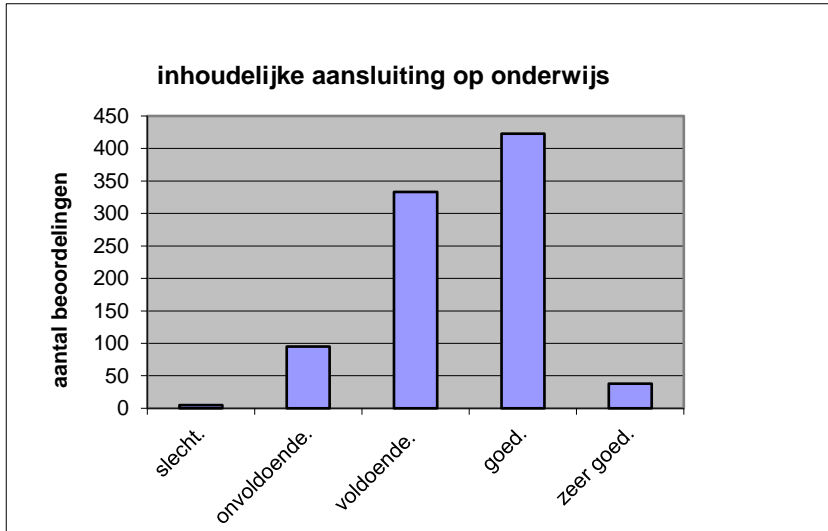

Wat is uw oordeel over de inhoudelijke aansluiting van het examen bij het gegeven onderwijs?

- zeer goed.
- goed.
- voldoende.
- onvoldoende.
- slecht.

	Abs	Perc.
zeer goed.	38	4%
goed.	423	47%
voldoende.	333	37%
onvoldoende.	95	11%
slecht.	5	1%
N=	894	100%

gemiddelde	3,44
standaardafw	0,76