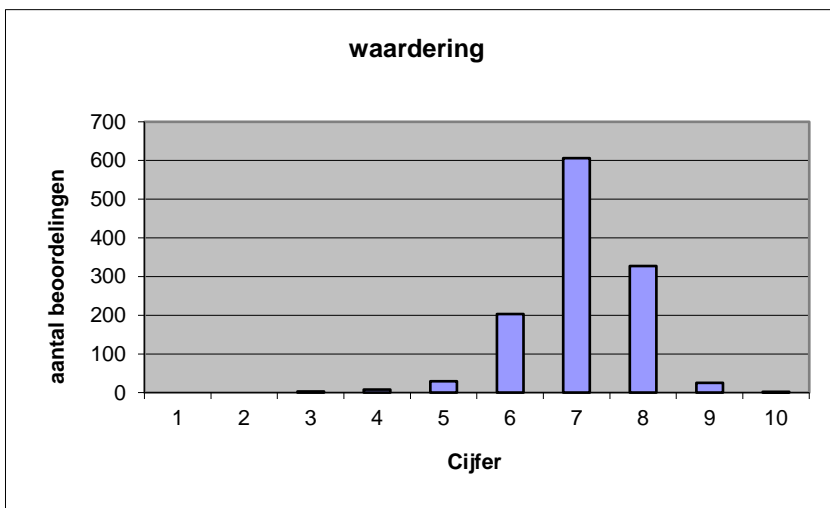

- zeer goed.
- goed.
- voldoende.
- onvoldoende.
- slecht.

	Abs	Perc.
zeer goed.	41	3%
goed.	547	45%
voldoende.	532	44%
onvoldoende.	70	6%
slecht.	13	1%
N=	1203	100%

gemiddelde	3,44
standaardafw	0,70

Welk cijfer zou u dit examen geven?
Ik geef dit examen een:

- 1
- 2
- 3
- 4
- 5
- 6
- 7
- 8
- 9
- 10

	Abs.	Perc.
1	0	0%
2	0	0%
3	3	0%
4	8	1%
5	29	2%
6	203	17%
7	606	50%
8	327	27%
9	25	2%
10	2	0%
N=	1203	100%

gemiddelde	7,07
standaardafw	0,85

Quick scan
VWO Engels 2021 tijdvak 1

Correlatietabel

	Lengte examen		
		Aansluiting onderwijs	
			Cijfer examen (waardering)
Moeilijkheidsgraad	0,25	0,07	0,01
Lengte examen		0,05	0,15
Aansluiting onderwijs			0,49

Moeilijkheidsgraad	1 = te moeilijk, 5 = te makkelijk
Lengte examen	1 = te lang, 3 = te kort
Aansluiting onderwijs	hercodeerd: slecht=1; zeer goed=5
Cijfer examen (waardering)	1=slecht; 10 = uitmuntend