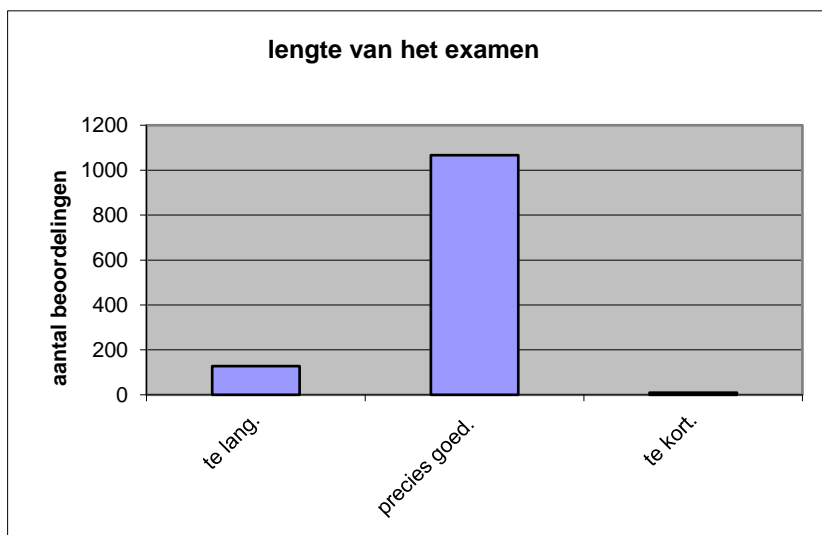

	Abs.	Perc.
te moeilijk.	1	0%
moeilijk.	206	17%
niet te moeilijk/niet te makkelijk.	783	65%
makkelijk.	192	16%
te makkelijk.	21	2%
N=	1203	100%

gemiddelde	3,02
standaardafw.	0,64

Wat is uw oordeel over de lengte van het examen in verhouding tot de tijd die de kandidaat ervoor beschikbaar heeft?

Het examen is

- te lang.
- precies goed.
- te kort.

	Abs.	Perc.
te lang.	128	11%
precies goed.	1066	89%
te kort.	9	1%
N=	1203	100%

gemiddelde	1,90
standaardafw	0,32

Wat is uw oordeel over de inhoudelijke aansluiting van het examen bij het gegeven onderwijs?