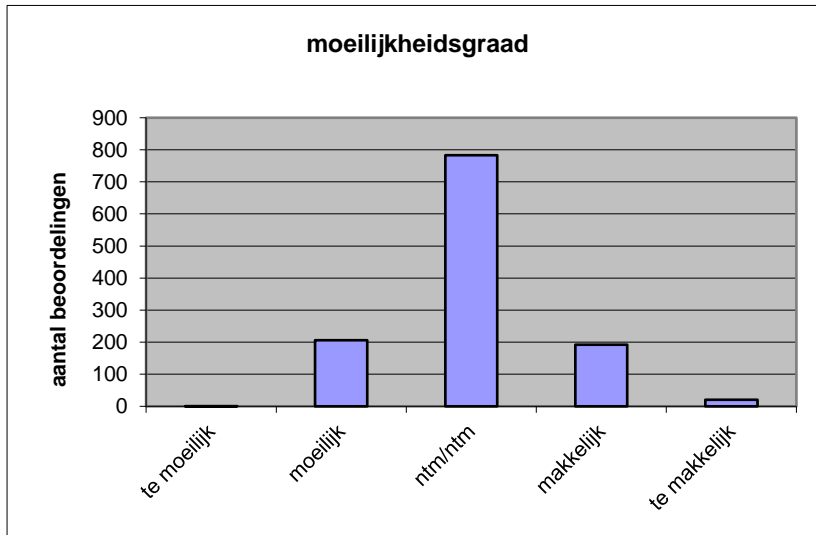

Quick scan
21107 VWO Engels 2021 tijdvak 1

Wat is uw oordeel over de moeilijkheidsgraad van het examen?

Ik vind het examen

- te moeilijk.
- moeilijk.
- niet te moeilijk/niet te makkelijk.
- makkelijk.
- te makkelijk.

	Abs.	Perc.
te moeilijk.	1	0%
moeilijk.	206	17%
niet te moeilijk/niet te makkelijk.	783	65%
makkelijk.	192	16%
te makkelijk.	21	2%
N=	1203	100%

gemiddelde	3,02
standaardafw.	0,64

Wat is uw oordeel over de lengte van het examen in verhouding tot de tijd die de kandidaat ervoor beschikbaar heeft?

Het examen is

- te lang.
- precies goed.
- te kort.

	Abs.	Perc.
te lang.	128	11%
precies goed.	1066	89%
te kort.	9	1%
N=	1203	100%

gemiddelde	1,90
standaardafw	0,32

Wat is uw oordeel over de inhoudelijke aansluiting van het examen bij het gegeven onderwijs?