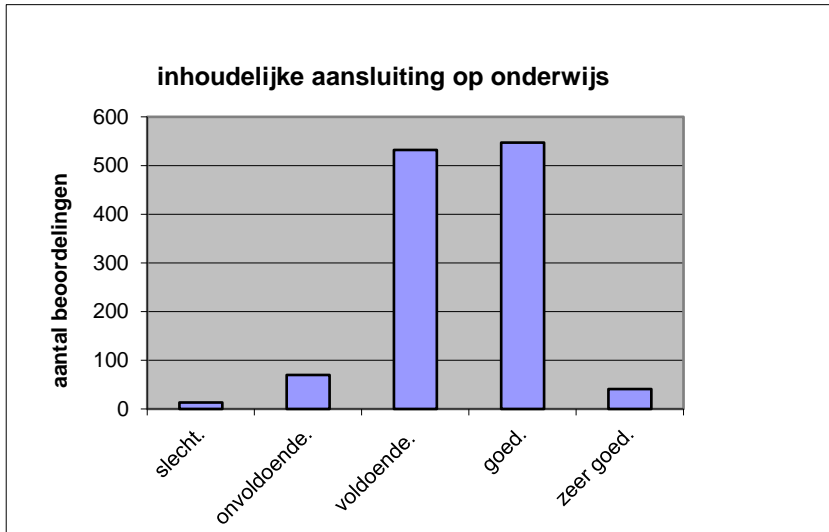

Wat is uw oordeel over de inhoudelijke aansluiting van het examen bij het gegeven onderwijs?

- zeer goed.
- goed.
- voldoende.
- onvoldoende.
- slecht.

	Abs	Perc.
zeer goed.	41	3%
goed.	547	45%
voldoende.	532	44%
onvoldoende.	70	6%
slecht.	13	1%
N=	1203	100%

gemiddelde	3,44
standaardafw	0,70