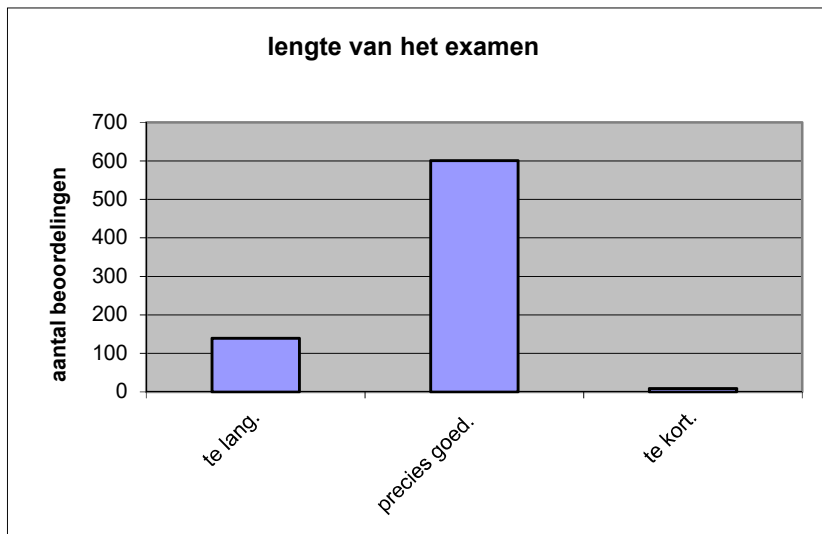

	Abs.	Perc.
te moeilijk.	15	2%
moeilijk.	178	24%
niet te moeilijk/niet te makkelijk.	512	68%
makkelijk.	39	5%
te makkelijk.	5	1%
N=	749	100%

gemiddelde	2,79
standaardafw.	0,59

Wat is uw oordeel over de lengte van het examen in verhouding tot de tijd die de kandidaat ervoor beschikbaar heeft?

Het examen is

- te lang.
- precies goed.
- te kort.

	Abs.	Perc
te lang.	139	19%
precies goed.	601	80%
te kort.	9	1%
N=	749	100%

gemiddelde	1,83
standaardafw	0,41

Wat is uw oordeel over de inhoudelijke aansluiting van het examen bij het gegeven onderwijs?