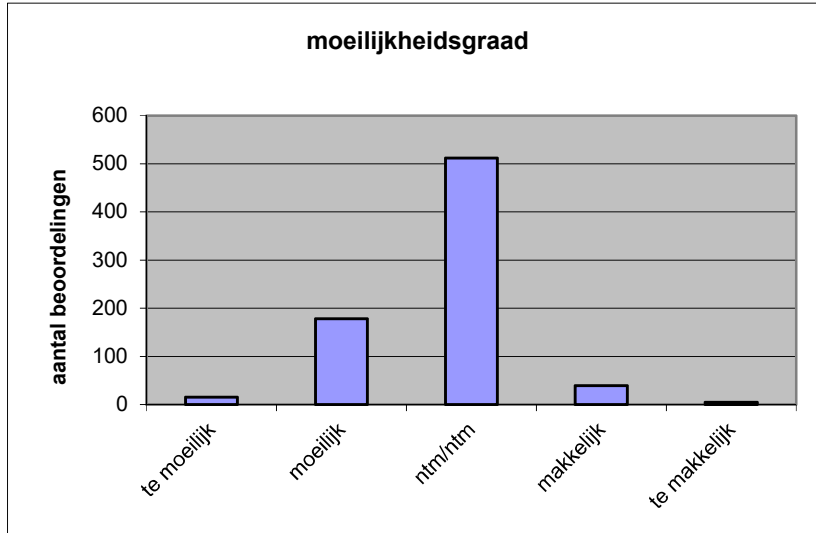

Quick scan
18106 VWO Duits 2018 tijdvak 1

Wat is uw oordeel over de moeilijkheidsgraad van het examen?

Ik vind het examen

- te moeilijk.
- moeilijk.
- niet te moeilijk/niet te makkelijk.
- makkelijk.
- te makkelijk.

	Abs.	Perc.
te moeilijk.	15	2%
moeilijk.	178	24%
niet te moeilijk/niet te makkelijk.	512	68%
makkelijk.	39	5%
te makkelijk.	5	1%
N=	749	100%

gemiddelde	2,79
standaardafw.	0,59

Wat is uw oordeel over de lengte van het examen in verhouding tot de tijd die de kandidaat ervoor beschikbaar heeft?

Het examen is

- te lang.
- precies goed.
- te kort.

	Abs.	Perc
te lang.	139	19%
precies goed.	601	80%
te kort.	9	1%
N=	749	100%

gemiddelde	1,83
standaardafw	0,41

Wat is uw oordeel over de inhoudelijke aansluiting van het examen bij het gegeven onderwijs?