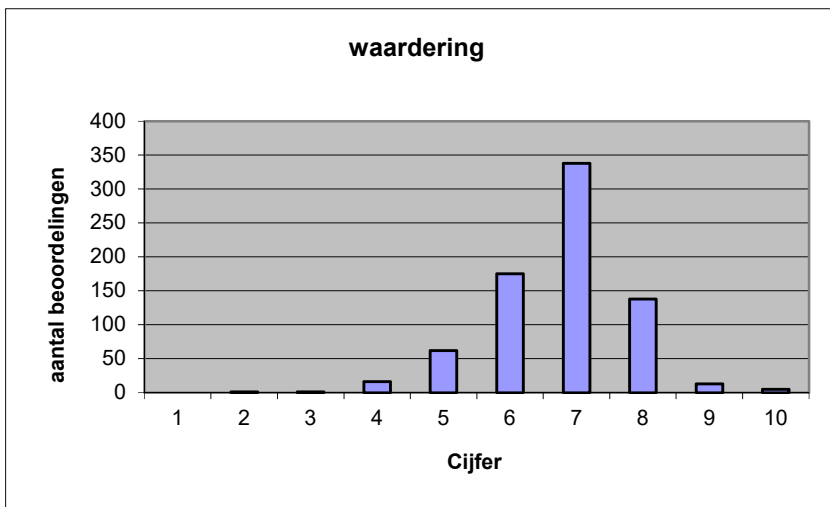

- zeer goed.
- goed.
- voldoende.
- onvoldoende.
- slecht.

	Abs	Perc.
zeer goed.	18	2%
goed.	266	36%
voldoende.	396	53%
onvoldoende.	63	8%
slecht.	6	1%
N=	749	100%

gemiddelde	3,30
standaardafw	0,69

Welk cijfer zou u dit examen geven?
Ik geef dit examen een:

- 1
- 2
- 3
- 4
- 5
- 6
- 7
- 8
- 9
- 10

	Abs.	Perc.
1	0	0%
2	1	0%
3	1	0%
4	16	2%
5	62	8%
6	175	23%
7	338	45%
8	138	18%
9	13	2%
10	5	1%
N=	749	100%

gemiddelde	6,76
standaardafw	1,03

Quick scan
VWO Duits 2018 tijdvak 1

Correlatietabel

	Lengte examen		
		Aansluiting onderwijs	
		Cijfer examen (waardering)	
Moeilijkheidsgraad	0,39	0,21	0,40
Lengte examen		0,14	0,30
Aansluiting onderwijs			0,59

Moeilijkheidsgraad	1 = te moeilijk, 5 = te makkelijk
Lengte examen	1 = te lang, 3 = te kort
Aansluiting onderwijs	hercodeerd: slecht=1; zeer goed=5
Cijfer examen (waardering)	1=slecht; 10 = uitmuntend