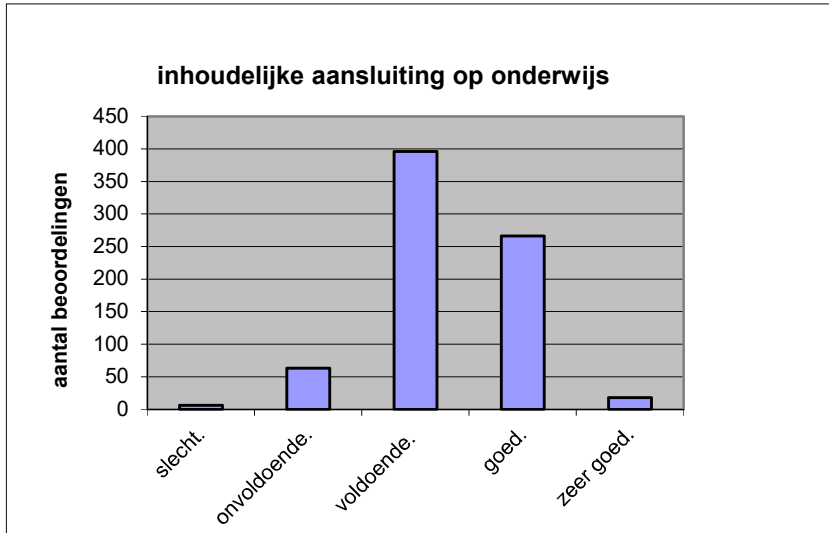

Wat is uw oordeel over de inhoudelijke aansluiting van het examen bij het gegeven onderwijs?

- zeer goed.
- goed.
- voldoende.
- onvoldoende.
- slecht.

	Abs	Perc.
zeer goed.	18	2%
goed.	266	36%
voldoende.	396	53%
onvoldoende.	63	8%
slecht.	6	1%
N=	749	100%

gemiddelde	3,30
standaardafw	0,69